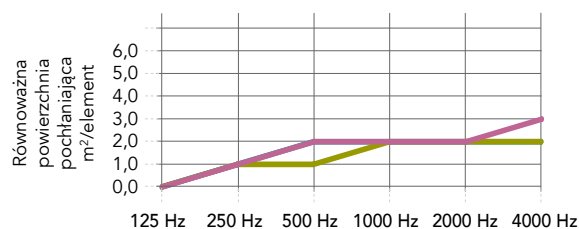

Grubość ramy wynosi 61 mm. Możliwość dostosowania wymiarów panelu na życzenie.

Minimalne wymiary (Szer. x Wys.): 600 x 600 mm

Maksymalne wymiary (Szer. x Wys.): 2400 x 1200 mm

Właściwości

Pochłanianie dźwięku

A_{eq} (m²/element)

	125 Hz	250 Hz	500 Hz	1000 Hz	2000 Hz	4000 Hz
1200 x 1200mm (Wysokość podwieszenia: 110mm)	0,47	1,40	2,23	2,27	2,13	2,43
1200 x 1200mm (Wysokość podwieszenia: 200mm)	0,68	1,37	1,96	2,47	2,60	2,90
1200 x 1200mm (Wysokość podwieszenia: 500mm)	0,73	1,40	2,03	2,67	2,70	3,03