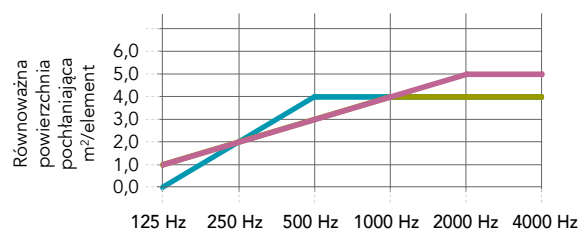

Grubość ramy wynosi 61 mm. Możliwość dostosowania wymiarów panelu na życzenie.

Minimalne wymiary (Szer. x Wys.): 600 x 600 mm

Maksymalne wymiary (Szer. x Wys.): 2400 x 1200 mm

Właściwości

Pochłanianie dźwięku

A_{eq} (m²/element)

	125 Hz	250 Hz	500 Hz	1000 Hz	2000 Hz	4000 Hz
1200 x 1200mm (Wysokość podwieszenia: 110mm)	0,47	1,40	2,23	2,27	2,13	2,43
1200 x 1200mm (Wysokość podwieszenia: 200mm)	0,68	1,37	1,96	2,47	2,60	2,90
1200 x 1200mm (Wysokość podwieszenia: 500mm)	0,73	1,40	2,03	2,67	2,70	3,03