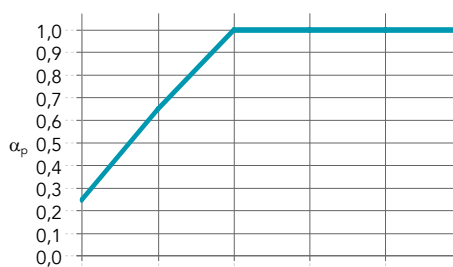

Grubość ramy wynosi 61 mm. Możliwość dostosowania wymiarów panelu na życzenie.

Minimalne wymiary (Szer. x Wys.): 600 x 600 mm

Maksymalne wymiary (Szer. x Wys.): 4000 x 1800 mm

## Właściwości

**Pochłanianie dźwięku**  
 $\alpha_w$ : 0,95 (Klasa A)

Grubość (mm) /  
Podwieszenie (mm)

	125 Hz	250 Hz	500 Hz	1000 Hz	2000 Hz	4000 Hz	$\alpha_w$	Klasa pochłaniania	NRC
61 / 61	0,25	0,65	1,00	1,00	1,00	1,00	0,95	A	0,90