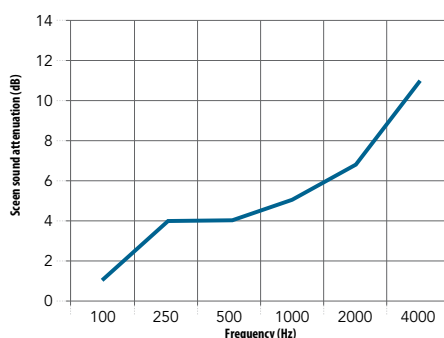

### Tłumienie dźwięku przez przegrodę

Tłumienie dźwięku przez przegrodę określa redukcję dźwięku (poziomu ciśnienia akustycznego) między źródłem a znajdującym się za przegrodą słuchaczem.

Tłumienie dźwięku przez przegrodę (redukcja) jest wyrażone w decybelach dB(A).

#### Total size of test object:

3,40 x 1,30m

Frequency (Hz)	Screen sound attenuation (dB)
125	1
250	4
500	4
1000	5
2000	7
4000	11

$\Delta L_s$	5
$\Delta L_{s,w}$	4