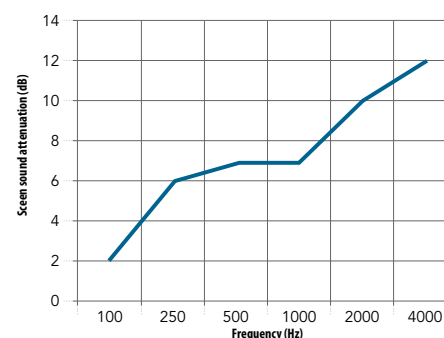

Reakcja na ogień

B-s1,d0

Zgodnie z EN 13501-1

Czyszczenie

- Rama: Odkurzacz, wilgotna ściereczka, czyszczenie pianą pod niskim ciśnieniem
- Płótno: Odkurzacz, wilgotna ściereczka, standardowe pranie w temperaturze do 70 stopni C

Higiena

Skalna wełna mineralna jest odporna na rozwój mikroorganizmów. Produkty Rockfon posiadają Atest Higieniczny PZH

Zdolność do recyklingu

Skalna wełna mineralna z możliwością pełnego recyklingu

Klimat wewnętrzny

Produkty Rockfon zostały sklasyfikowane jako E1 zgodnie z normą EN 13964 (EN 717-1).

Bezpieczeństwo materiału dla zdrowia

Wszystkie materiały użyte w produktach Rockfon są sprawdzane w odniesieniu do wykazu substancji podlegających ograniczeniom na mocy rozporządzenia REACH. Nie zawierają substancji wzbudzających szczególnie duże obawy (SVHC). Włókna wełny skalnej Rockfon są zgodne z przepisami UE w zakresie bezpieczeństwa włókien. Otrzymały certyfikat EUCEB.